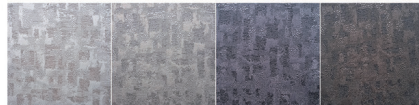

展開

- CANVAS : ベージュ/カーキ
 LISO : グレー/ベージュ/ブルー/ダークブラウン
 GAMZA : グレー/トープ/チャコール/ダークブラウン
 MOSAICO : アイボリー/ベージュ/ブルー/ブラウン
 ESPINA : グレー/ブラウン/ネイビー/ダークグレー

素材

- ・裏地 : ポリエステル100%
 ・中綿 : ポリエステル100%

サイズ/
価格展開

- ・ W2200×D200 ￥30,800 (税込)
 ・ W2400×D200 ￥33,000 (税込)
 ・ W2600×D200 ￥35,200 (税込)

価格表は別紙をご参照ください

POINT

▷ 豊富なカラーバリエーション

CANVAS

ベージュ カーキ

LISO

グレー ベージュ ブルー ダークブラウン

GAMZA

グレー トープ チャコール ダークブラウン

MOSAICO

アイボリー ベージュ ブルー ブラウン

ESPINA

グレー ブラウン ネイビー ダークグレー

KOTATSU FUTON / Price table

SIZE/FABRIC	CANVAS	LISO	GAMZA	MOSAICO	ESPINA
W2200 D2000	¥ 30,800	¥ 37,950	¥ 42,350	¥ 42,350	¥ 46,750
W2400 D2000	¥ 33,000	¥ 39,600	¥ 44,000	¥ 44,000	¥ 48,400
W2600 D2000	¥ 35,200	¥ 41,800	¥ 46,200	¥ 46,200	¥ 50,600
W2800 D2000	¥ 37,400	¥ 44,000	¥ 48,400	¥ 48,400	¥ 52,800
W3000 D2000	¥ 39,600	¥ 46,200	¥ 50,600	¥ 50,600	¥ 55,000
W3000 D2200	-	¥ 48,400	¥ 52,800	¥ 52,800	-
W2000 D2000	¥ 28,600	¥ 36,300	¥ 40,700	¥ 40,700	¥ 45,100
W2200 D2200	-	¥ 39,600	¥ 44,000	¥ 44,000	-
W2400 D2400	-	¥ 41,800	¥ 46,200	¥ 46,200	-

※価格のないサイズは製作不可

※表示価格はすべて税込価格となります。

KOTATSU FUTON / Custom chart

1.色を選ぶ

色は18種類ご用意しております。

CANVAS	: ベージュ/カーキ
LISO	: グレー/ベージュ/ブルー/ダークブラウン
GAMAZA	: グレー/トープ/チャコール/ダークブラウン
MOSAICO	: アイボリー/ベージュ/ブルー/ブラウン
ESPINA	: グレー/ブラウン/ネイビー/ダークグレー