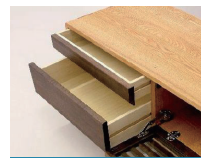

塗装：天然植物性オイル

サイズ/
価格展開

LOW TYPE

- ・125TVボード（W1250×D400×H320） ￥105,600（税込）
- ・150TVボード（W1500×D400×H320） ￥116,600（税込）
- ・180TVボード（W1800×D400×H320） ￥134,200（税込）

価格表は別紙をご参照ください

POINT

▷ 安心の設計技術

下にいくにつれて細くなる脚はシャープな印象を与え、お部屋を快適な空間へと演出します。板のつなぎは堅ろうな匠の技「5枚組み接ぎ」角は丸く仕上げた安心設計となっております。

角を丸くした安心設計
堅牢な組み接ぎ採用

AV収納部はフラップドア
になっています

引出しには桐材を使用

AV収納部には、上下の熱
放出も兼ねたコード抜け穴

TV BOARD / Price table

LOW TYPE

※表示価格はすべて税込価格となります

・125TVボード ￥105,600