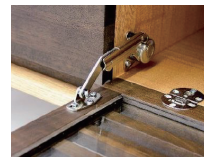

角を丸くした安心設計
堅牢な組み接ぎ採用

AV収納部はフラップドア
になっています

引出しには桐材を使用

AV収納部には、上下の熱
放出も兼ねたコード抜け穴

TV BOARD / Price table

LOW TYPE

※表示価格はすべて税込価格となります

・125TVボード ￥105,600