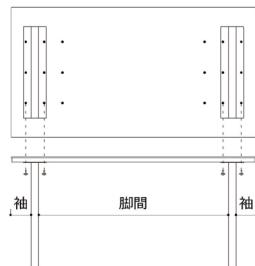

¥ 319,000 (税込)

スノーホワイト

LH-W150W

W1500×D850×H726mm

¥ 262,900 (税込)

LH-W160W

W1600×D850×H726mm

¥ 279,400 (税込)

LH-W180W

W1800×D850×H726mm

¥ 319,000 (税込)

脚の間隔は取り付け位置により選択可能です。

脚位置／外側

脚位置／内側

	W1500		W1600		W1800	
脚位置	脚間	袖	脚間	袖	脚間	袖
外側	1140	130	1240	130	1440	130
内側	900	250	1000	250	1200	250

※表示価格はすべて税込価格となります。