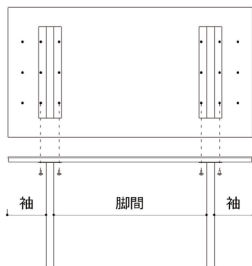

LH-W180W

W1800×D850×H726mm

¥ 319,000 (税込)

脚の間隔は取り付け位置により選択可能です。

脚位置／外側

脚位置／内側

	W1500		W1600		W1800	
脚位置	脚間	袖	脚間	袖	脚間	袖
外側	1140	130	1240	130	1440	130
内側	900	250	1000	250	1200	250

※表示価格はすべて税込価格となります。

横幅サイズは、W1500・W1600・W1800からお選びいただけます。