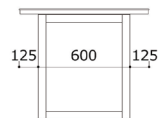

LH-T150W

W1500×D850×H726mm

¥ 262,900 (税込)

LH-T160W

W1600×D850×H726mm

¥ 279,400 (税込)

LH-T180W

W1800×D850×H726mm

¥ 319,000 (税込)

スノーホワイト

LH-W150W

W1500×D850×H726mm

¥ 262,900 (税込)

LH-W160W

W1600×D850×H726mm

¥ 279,400 (税込)

LH-W180W

W1800×D850×H726mm

¥ 319,000 (税込)

脚の間隔は取り付け位置により選択可能です。

脚位置／外側

脚位置／内側

	W1500		W1600		W1800	
脚位置	脚間	袖	脚間	袖	脚間	袖
外側	1140	130	1240	130	1440	130
内側	900	250	1000	250	1200	250

※表示価格はすべて税込価格となります。

横幅サイズは、W1500・W1600・W1800からお選びいただけます。