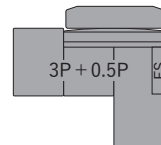

いろいろな座り方ができるスタイリッシュなデザインソファ
座クッションを置き換えることで、ソファ+スツールをカウチセ
ットに変更ができるスイッチタイプ。

アームも差し込み仕様で、背面にも設置でき左右の位置を換える
ことができるので、お部屋のレイアウト、シーンや気分によっ
て、様々な使い方が可能です。

座クッションは、適度な硬さでしっかりと体を支え、ミクセルフ
ェザーの背クッションが体を包み込みます。

【レイアウトパターン】 ※組み換え例

3Pソファ+スツール

向って左カウチ

向って右カウチ

RIN/Price

() 内はカバーのみの価格です。
 ※価格はすべて税込となっております。

ピースアイテム / ピース番号	在庫色 (Cランク SP223)	B(専用生地)	C(専用生地)	D(MOU/SHEEN)
3Pソファ(背クッション2個セット) / 3P	¥207,900	¥210,210 (¥69,300)	¥219,450 (¥78,540)	¥231,000 (¥90,090)
スツール / 0.5P	¥62,370	¥64,680 (¥18,480)	¥65,890 (¥19,690)	¥66,990 (¥20,790)
アーム / FS	¥11,550			
コンソール	¥104,500			