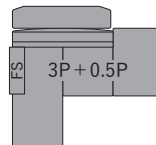

いろいろな座り方ができるスタイリッシュなデザインソファ
座クッションを置き換えることで、ソファ+スツールをカウチセ
ットに変更ができるスイッチタイプ。

アームも差し込み仕様で、背面にも設置でき左右の位置を換える
ことができるので、お部屋のレイアウト、シーンや気分によっ
て、様々な使い方が可能です。

座クッションは、適度な硬さでしっかりと体を支え、ミクセルフ
ェザーの背クッションが体を包み込みます。

【レイアウトパターン】 ※組み換え例

3Pソファ+スツール

向って左カウチ

向って右カウチ

RIN/Price

() 内はカバーのみの価格です。
 ※価格はすべて税込となっております。

ピースアイテム / ピース番号	在庫色 (Cランク SP223)	B(専用生地)	C(専用生地)	D(MOU/SHEEN)
3Pソファ(背クッション2個セット) / 3P	¥207,900	¥210,210 (¥69,300)	¥219,450 (¥78,540)	¥231,000 (¥90,090)
スツール / 0.5P	¥62,370	¥64,680 (¥18,480)	¥65,890 (¥19,690)	¥66,990 (¥20,790)
アーム / FS	¥11,550			
コンソール	¥104,500			