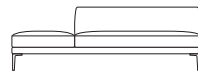

RIN/Custom chart

1.タイプを選ぶ

3Pソファ・スツール・アーム・コンソールからお選びいただけます。

3Pソファ