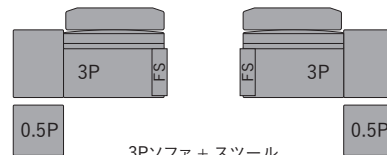

【レイアウトパターン】 ※組み換え例

3Pソファ+スツール