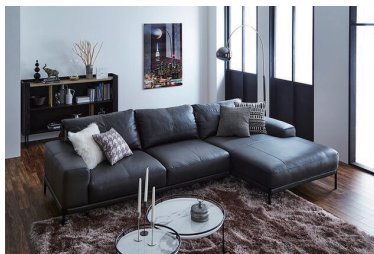

CLAYTON

ラグジュアリーな雰囲気漂う
大人のレザーソファ

ブランド

LIVING HOUSE.

素材

- ・ 本体 : カバ材、合板、Sバネ
- ・ 座クッション : 高密度ウレタン+コイルスプリング
- ・ 背クッション : 羽毛+ルーズファイバー
- ・ 脚 : スチール

サイズ/
価格展開

STOCK MODEL お早めの納品が可能です

- ・ 2.5EL/R+1.25COUL/R
W2960×D1610×H820-880(SH420)
NP-517E色

¥569,800 (税込)

価格表は別紙をご参照ください

POINT

横幅300cm弱のゆったりとしたプロポーションがリビングに「大人の上質」を醸し出します。

特徴的な背クッションのヘッド部分は前後にトランスフォームしますので、前に倒せばヘッドレストとして、また後ろに倒せば奥行き深めに体全体を預けることが出来ます。

■細身のスチール脚で引き締まるモダンフォルム

ブラックスチールでレッグと本体のボトムを薄くデザインすることで、引き締まったモダンフォルムを演出してくれます。

■上質なディープグレーのレザー(STOCK MODEL)

きめ細やかなマイクロ顔料で、マットに仕上げた革表面は、大変柔らかく、手触り感もソフトでしっとりとしています。

CLAYTON/Price table

※価格はすべて税込となっております。

	2.5ELS/ERS	1.25COU L/R	1.5E L/R	1.25E L/R	1.5ELT/ERT	1.25ELE/ERT	1.5COU L/R
							
サイズ (SH430)	W1880×D990 ×H880	W1080×D1610 ×H880	W1280×D990 ×H880	W1080×D990 ×H880	W1610×D990 ×H880	W1410×D990 ×H880	W1280×D1610 ×H880
Fabric / PEYTON	¥ 185,900	¥ 156,200	¥ 120,670	¥ 115,390	¥ 135,190	¥ 131,670	¥ 159,720
NC / TO	¥ 305,470	¥ 244,200	¥ 197,010	¥ 187,660	¥ 232,540	¥ 216,260	¥ 257,070
TD	¥ 321,200	¥ 257,620	¥ 206,910	¥ 197,560	¥ 244,860	¥ 227,920	¥ 271,040
SK	¥ 334,620	¥ 268,180	¥ 215,710	¥ 206,360	¥ 255,310	¥ 237,270	¥ 282,150
NP	¥ 346,280	¥ 276,870	¥ 223,190	¥ 213,290	¥ 264,000	¥ 245,410	¥ 291,500