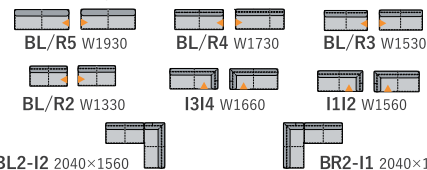

■ADD-ON ELEMENTS・ADD-ON CORNERS

それぞれのパーツを組み合わせることで出来上がるソファ。自由にソファを選びたい方におすすめです。

商品詳細ページ

詳細やイメージ写真はこちらからご確認ください