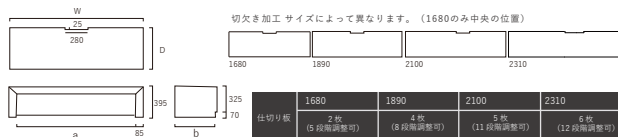

サイズ/
価格展開

- ・ 1680 (W1680 × D525 × a1510 × 505) **¥ 236,500** (税込)
- ・ 1890 (W1890 × D525 × a1720 × 505) **¥ 258,500** (税込)
- ・ 2100 (W2100 × D525 × a1930 × 505) **¥ 292,600** (税込)
- ・ 2310 (W2310 × D525 × a2140 × 505) **¥ 349,800** (税込)