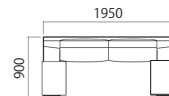

ファブリックは6ランクございます。詳しくは別紙の価格表をご参照ください。

ファブリック

ハーフレザー

フルレザー

ソファ 195

¥175,000～ ¥254,630 ¥361,111

■ SIZE
W1950×D900×H790
(座面高390)

カバー
¥35,900～

ワンソファ 166 (L/R)

¥166,000～ ¥222,222 ¥314,815

■ SIZE
W1660×D900×H790
(座面高390)

カバー
¥33,000～

ワンソファ 196 (L/R)

¥175,500～ ¥259,259 ¥361,111

■ SIZE
W1960×D900×H790
(座面高390)

カバー
¥34,000～

コーナーカウチ (L/R)

¥200,000～ ¥287,037 ¥388,889

■ SIZE
W2000×D900×H790
(座面高390)

カバー
¥37,600～

スツール

¥65,000～ ¥78,704 ¥90,741

■ SIZE
W830×D730×H390

カバー
¥18,000～