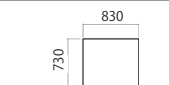

ワンソファ 166 (L/R)

¥166,000～ ¥222,222 ¥314,815

■ SIZE
W1660×D900×H790
(座面高390)

カバー
¥33,000～

ワンソファ 196 (L/R)

¥175,500～ ¥259,259 ¥361,111

■ SIZE
W1960×D900×H790
(座面高390)

カバー
¥34,000～

コーナーカウチ (L/R)

¥200,000～ ¥287,037 ¥388,889

■ SIZE
W2000×D900×H790
(座面高390)

カバー
¥37,600～

スツール

¥65,000～ ¥78,704 ¥90,741

■ SIZE
W830×D730×H390

カバー
¥18,000～

ヘッドレスト

¥11,000 — ¥26,852

■ SIZE
W490×D170×H550

カバー
¥6,200～

価格はすべて税抜となっております。

スタイルに合わせて
脚のタイプもお選び
いただけます。

price (ファブリック)

価格はすべて税抜となっております。