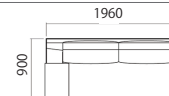

ワンソファ 166 (L/R)

¥166,000～ ¥222,222 ¥314,815

■ SIZE
W1660×D900×H790
(座面高390)

カバー
¥33,000～

ワンソファ 196 (L/R)

¥175,500～ ¥259,259 ¥361,111

■ SIZE
W1960×D900×H790
(座面高390)

カバー
¥34,000～

コーナーカウチ (L/R)

¥200,000～ ¥287,037 ¥388,889

■ SIZE
W2000×D900×H790
(座面高390)

カバー
¥37,600～

スツール

¥65,000～ ¥78,704 ¥90,741

■ SIZE
W830×D730×H390

カバー
¥18,000～