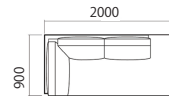

ワンソファ 166 (L/R)

¥166,000～ ¥222,222 ¥314,815

■ SIZE
W1660×D900×H790
(座面高390)

カバー
¥33,000～

ワンソファ 196 (L/R)

¥175,500～ ¥259,259 ¥361,111

■ SIZE
W1960×D900×H790
(座面高390)

カバー
¥34,000～

コーナーカウチ (L/R)

¥200,000～ ¥287,037 ¥388,889

■ SIZE
W2000×D900×H790
(座面高390)

カバー
¥37,600～

スツール

¥65,000～ ¥78,704 ¥90,741

■ SIZE
W830×D730×H390

カバー
¥18,000～