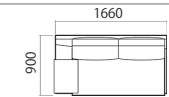

ファブリックは6ランクございます。詳しくは別紙の価格表をご参照ください。

ファブリック

ハーフレザー

フルレザー

ソファ 195

¥175,000～ ¥254,630 ¥361,111

■ SIZE
W1950×D900×H790
(座面高390)

カバー
¥35,900～

ワンソファ 166 (L/R)

¥166,000～ ¥222,222 ¥314,815

■ SIZE
W1660×D900×H790
(座面高390)

カバー
¥33,000～

ワンソファ 196 (L/R)

¥175,500～ ¥259,259 ¥361,111

■ SIZE
W1960×D900×H790
(座面高390)

カバー
¥34,000～

コーナーカウチ (L/R)

¥200,000～ ¥287,037 ¥388,889

■ SIZE
W2000×D900×H790
(座面高390)

カバー
¥37,600～

スツール

¥65,000～ ¥78,704 ¥90,741

■ SIZE
W830×D730×H390

カバー
¥18,000～