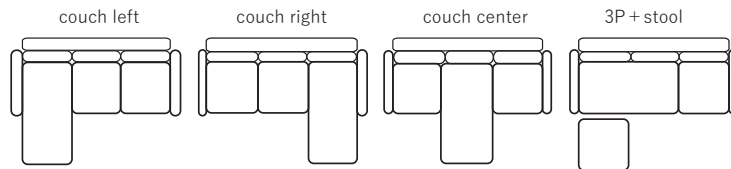

kiki-Piping

ベストサイズが生み出す「贅沢時間」を堪能する。

大きすぎず、小さすぎないこのサイズ感は、部屋に与える圧迫感や座った時の窮屈感を抑え、狭めのお部屋でも、ゆったりとした贅沢な時間を演出してくれます。また、座面クッションを入れ替えるだけで、4通りの変更が可能。お部屋の間取りに合わせた自由な使い方がお楽しみいただけます。さらにパイピング加工により、デザイン性も追求したこだわりのソファです。

■ MATERIAL

本体：木枠 Sパネ ウレタンフォーム 背・座クッション：羽毛 ウレタンフォーム
脚：天然木ラッカー塗装 生地：カバーリング

■ COLOR

- ・定番色2色 (NADINE ベージュ/NADINE チャコールグレー)
- ・その他カラー対応有り ※納期はお問い合わせください

NADINE ベージュ

4通りの使い方

座面クッションを入れ替えるだけで
間取りに合わせた4通りの変更が可能です。

クッション・ロールクッション付属

読書やタブレットをソファで操作する際のアームレストなど
様々な使い方ができます。

Couch

本体+カバー **¥131,000** カバーのみ **¥49,500**

■ SIZE

W1980 × D 857(1440) × H 725 (座面高400)

Headrest

本体+カバー **¥8,900** カバーのみ **¥2,900**

■ SIZE

W500 × D 160 × H 595

※価格はすべて税抜となっております

Couch

198カウチ

■ SIZE W1980×D857(1440)×H725 (座面高400)

張地ランク	A	B	C	D	F
本体	¥139,000	¥144,000	¥149,500	¥159,500	¥179,500
替えカバー	¥39,000	¥49,500	¥59,000	¥79,500	¥99,500