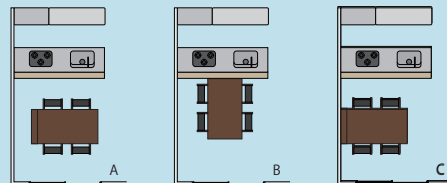

MERRY2 DT-150A

・ W1500 × D850 × H700

¥85,800 (税込)

MERRY2 DT-165B

・ W1650 × D850 × H850(700)

¥118,800 (税込)

POINT

▷ デッドスペースを有効活用(棚付き)

ダイニングテーブルを配置する際、下図Aのように中央に配置する例は少なくBかCのように短い幅をカウンター下や壁につけてスペースを有効活用することがほとんどです。棚付き部分を壁につけることでスペースを有効活用できWiFiルーター置き場にも最適です。

▷ テーブル上機能(棚付き)

手元でティッシュや調味料が入る引出しや2口コンセントがついています。携帯電話の充電やテレワーク時にPC電源にも困りません。

商品詳細ページ

詳細やイメージ写真はこちらからご確認ください

MERRY2 DINING TABLE/Price

ダイニングテーブル

- **MERRY2 DT-150A** ¥ 85,800 (税抜)

W1500 × D850 × H700

ダイニングテーブル

- **MERRY2 DT-165B** ¥ 118,800 (税抜)

W1650 × D850 × H850 (700)