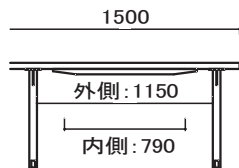

詳細やイメージ写真はこちらからご確認ください

MERRY2 DINING TABLE/Price

ダイニングテーブル

- **MERRY2 DT-150A** ¥ 85,800 (税抜)

W1500 × D850 × H700

ダイニングテーブル

- **MERRY2 DT-165B** ¥ 118,800 (税抜)

W1650 × D850 × H850 (700)