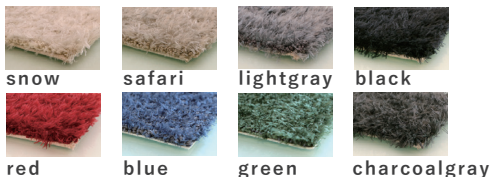

# RUG LH-1

弾力感抜群！高級感と居心地の良さを追求したラグ。

ブランド

LIVING HOUSE.

展開

素材

- ・ナイロン100%(裏地ラテックス) ホットカーペット、床暖房対応
- ・パイル長 20mm
- ・生産国：日本

サイズ/  
価格展開

### ▷ 寝転んでいくくなる居心地の良さ

上品な光沢感のある毛足と、丁寧に打ち込まれたループ状のパイルが特徴のラグ。密度高く打ち込まれたループ状のパイルは、クッションの上に座ったような弾力感があります

### ▷ 一年中ずっと快適にお使いいただけます。

カットされた毛足はループが見えるほどの密度なので、サラサラとした触り心地で、夏は涼しく冬は温かいため、年中お使いいただけます。