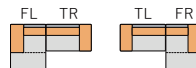

VOLTA / Price table

バイオーダー価格 D920-950、H860-1100、SD550-650、SH460

RANK	SOFA238E W2380	SOFA212B W2120	SOFA200B1 W2000	ELEMENTS 195 EL/ER W1950	ELEMENTS 173 BL/BR W1730	ELEMENTS 152 TL/TR W1520
A	¥875,600	¥831,600	¥814,000	¥737,000	¥709,500	¥548,900

バイオーダー価格 D1550-1580、H860-1100、SD1180-1280、SH460

RANK	DAYBED 120 FL/FR W1200	STOOL HX W900 D600	CUSHION Y W540 D400
A	¥606,100	¥196,900	¥38,500

SPECIAL PRICE **STOCK MODEL** お届けが早いストックモデルをスペシャルプライスで販売！

152 TL/TR+120FL/FR (A-omega) ¥988,900

・SIZE W2720、D1550-1580、H860-1100、SD1180*1280、SH460

200B1 (A-Jade) ¥691,900

・SIZE W2000、D920-950、H860-1100、SD550-650、SH460

※表示価格はすべて税込価格となります。