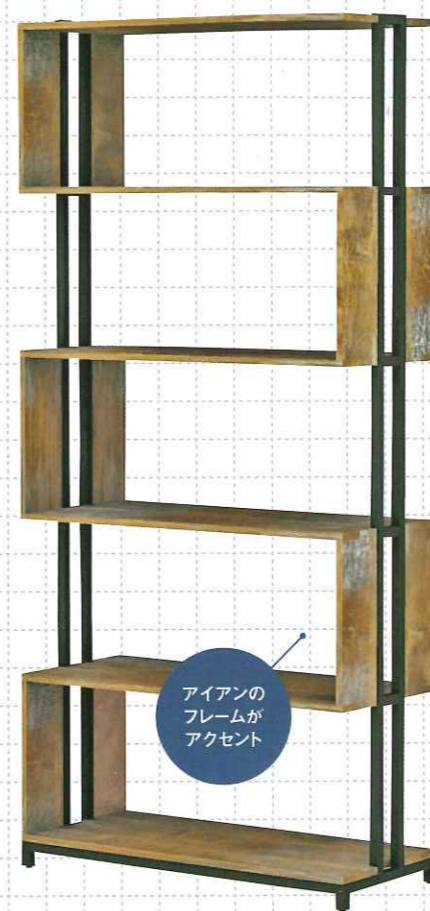

**機能性も芸術性も評価された名ランプ**  
スマートで素晴らしいデザイン。機能性も高いという言うことなしのオシャレランプ。  
JIELDE 433 SIGNAL FLOOR LAMP  
サイズ/約(arm)30×4本(head)W10.5×90cm(base)φ24.5cm  
価格/5万1700円

**男心をくすぐるフォルムと重厚感**  
心をワクワクさせるオブジェ。理屈抜きに秘密基地に置きたい格好良さ(在庫限りで終了)。  
Motor Cycle  
サイズ/約W35×D10×H20cm  
価格/8800円

**デザインが目を引く木製フォトスタンド**  
気に入った写真を個性的なスタンドに飾れば、デスク周りが格好良くなるはずだ。  
PHOTO STAND  
サイズ/約W18.5×D6×H17cm  
価格/7700円

Part.3

# Chest & Storage

並べたりしまったりと、ただ、収納するだけではつまらない。小さな部屋になじみながらも存在感が感じられる、そんな独自の魅力を持つアイテムを紹介していこう。

④ ナチュラルさを感じる古材を使った棚  
インドネシアの島で実際に柵や杭として使われていたチーク材を使用してあり、独特の荒れさが最大の魅力。  
CELEBES Book Shelf  
サイズ/約W81×D35×H175cm  
価格/10万7800円

アイアンのフレームがアクセント

上品な美しさがある収納家具

① 横方向に木目が揃った上品で洗練されたデザイン  
貴重なチーク材の一枚板を使用しているため、洗練された仕上がり。狭小スペースを上質な空間にしてくれる。  
GEOX Wood 150 Sideboard  
サイズ/約W150×D40×H82cm  
価格/28万3800円

⑥ 部屋のセンスがアップする  
ジグザグした独特なデザインで小さな部屋のセンスをアップ。個性的なものや実用的なものを共に並べたい。  
Authentico Shelf Zick Zack  
サイズ/約W100×D35×H180cm  
価格/11万6600円