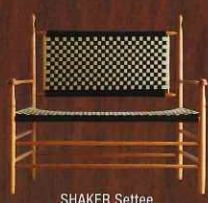

# 秘密基地 のような 小さな書斎。

Bola pendant light

Motor Cycle

JIELDE 433 Signal Floor Lamp

PC Desk

Lab Stool

狭小スペースに造った秘密基地  
「小さな隠れ家ミニ書斎」  
実例40軒

秘密基地にベストマッチ!  
家具&雑貨カタログ

Bar Lady Rock Yellow

FDB Mobler J46

JIELDE ceiling lamp augustin

BH Light

BH Mini Light

greeniche original Bookend

Clarín Folding Chair With Arm

Authentico Shelf Zick Zack