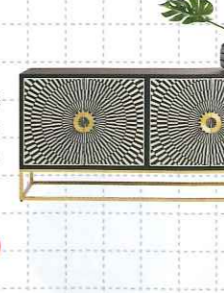

アイアンのフレームがアクセント

上品な美しさがある収納家具

① 横方向に木目が揃った上品で洗練されたデザイン  
貴重なチーク材の一枚板を使用しているため、洗練された仕上がり。狭小スペースを上質な空間にしてくれる。  
GEOX Wood 150 Sideboard  
サイズ/約W150×D40×H82cm  
価格/28万3800円

⑥ 部屋のセンスがアップする  
ジグザグした独特なデザインで小さな部屋のセンスをアップ。個性的なものや実用的なものを共に並べたい。  
Authentico Shelf Zick Zack  
サイズ/約W100×D35×H180cm  
価格/11万6600円

⑤ 水回りの小物をすっきり収納  
水回りなど設置した場所で小物をすっきりと収納することができる。散らかっても片付けがはかどるはず。  
String Pocket metal  
サイズ/約W60×D15×H50cm  
価格/2万2000円

⑦ 存在を感じさせるミニアイテム  
小さいながら存在感を示すチェスト。大人なカラーリングはどんな部屋にもマッチ、狭小空間をオシャレに彩る。  
SONO Chest  
サイズ/約W42×D33×H27.5cm  
価格/5万6100円

② 素材の良さを生かした素朴な収納家具  
木の持つ造形美に不思議と癒されるチェスト。自分だけの狭小スペースに置いて、木の魅力を感じながら使おう。  
SANTA FE Cabinet  
サイズ/約W63×D42×H147cm  
価格/28万500円

③ 部屋の個性も出せ機能性も兼ね備える  
独特な見た目と使いやすさが特長のサイドボード。部屋のカラーも出せて、収納もバッチリというアイテム。  
Sideboard Electro  
サイズ/約W160×D40×H80cm  
価格/29万4800円