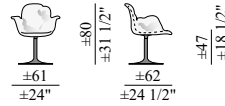

カラーバリエーション

グリーンからブルーの不透明から透明に変化するボディ+脚は上部を引き立たせる半光沢ブラック仕上げのメタル製

アントラサイトの不透明から透明に変化するボディ+脚は上部を引き立たせる半光沢ブラック仕上げのメタル製

ゴールドの不透明から透明に変化するボディ+脚は24カラットゴールドのメタル製

[脚]回転可能。

ハイスツールは、ルテニアン色の足で高さ調整と回転可能

sedia
chair
chaise
Stuhl