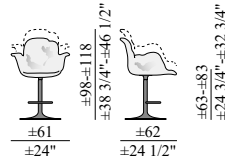

ELL040 Green/Blue - Ruthenium Base

ELL045 Anthracite - Ruthenium Base

ELL050 Gold - Ruthenium Base