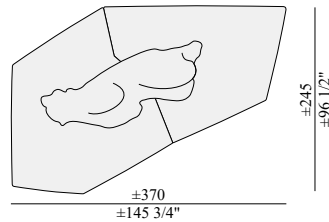

PCK011sx

divano
sofa
canapé
Sofa