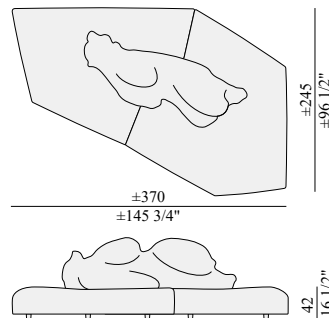

可動性のある背もたれ(*バックレスト)により深くまたは浅く、もしくはリクライニングなどお好みの座り方でリラックスできます。重りを入れて安定感を確保、表面はポリエステル製フェイクファーで柔らかく仕上げています。下部は滑り止め処理されたボックスを使用。また前後両面で使えるため、多人数での使用が可能です。

氷上の大きなクマが、どんな姿勢にも寄り添い、包み込んでくれ、あらゆる窮屈から解放されたかのようなリラックスを与えてくれます。斬新でありながら普遍的なPack(パック)は、クラシック、モダン、どんな空間にも驚くほどに馴染みます。

【仕様】

[座 2 パーツ]

構造部分: 積層合板、自社で開発された特許取得ポリウレタン・ジェリー・フォーム Gellyfoam®, 羽毛
カバーは交換可能

[背もたれ(*バックレスト)]

構造部分: 重りを内蔵

可動可能

表面: ポリエステル製フェイクファー

下部: 滑り止め処理されたボックス

PCK011sx

divano
sofa
canapé
Sofa

PCK022dx

divano
sofa
canapé
Sofa

PCK060

schienale
back-rest
dossier
Rückenteil