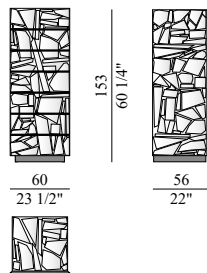

SCN030

settimo
seven-drawer
ingerie dresser
semainier
Kommode