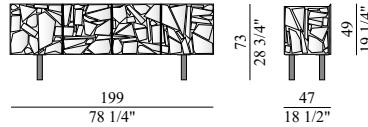

[脚] 上下調節可能な円柱形ダークグレーのステンレス製

SCN020、SCN021はアルミ製光沢仕上げ

SCN010

contenitore
cabinet
élément de
rangement
Kredenz

SCN020

mobile basso
low (piece of)
furniture
meuble bas
Sideboard

SCN021

SCN030