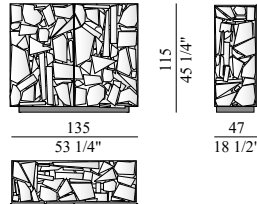

[脚] 上下調節可能な円柱形ダークグレーのステンレス製

SCN020、SCN021はアルミ製光沢仕上げ

SCN010

contenitore
cabinet
élément de
rangement
Kredenz

SCN020

mobile basso
low (piece of)
furniture
meuble bas
Sideboard

SCN021

SCN030