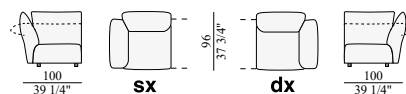

【仕様】

数多くのユニットの組み合わせが可能
構造部分:メタル製、自社で開発された特許取得ポリウレタン・ジェリー・フォームGellyfoam®、化繊綿

肘掛け(*アームレスト)と背もたれ(*バックレスト)の左右の上部は別角度に折り曲げ可能

【脚】 ABS、熱可塑性ポリウレタン製
カバーは交換可能

STDDV2

divano intero
sofa (single item)
canapé (pièce individuelle)
Sofa (Einzelstück)

STDDV3

divano intero
sofa (single item)
canapé (pièce individuelle)
Sofa (Einzelstück)

STDTsx

elemento terminale
terminal element
élément terminal
Endelement

STDEC

elemento centrale
central element
élément central
Mitteelement

STDSC

seduta
seat
assise
Sitzfläche

STDN10

divano
sofa
canapé
Sofa

STDN20

divano
sofa
canapé
Sofa

STDN25

divano
sofa
canapé
Sofa