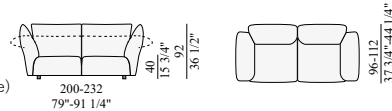

【仕様】

数多くのユニットの組み合わせが可能
構造部分:メタル製、自社で開発された特許取得ポリウレタン・ジェリー・フォームGellyfoam®、化繊綿

肘掛け(*アームレスト)と背もたれ(*バックレスト)の左右の上部は別角度に折り曲げ可能

【脚】 ABS、熱可塑性ポリウレタン製
カバーは交換可能

STDDV2

divano intero
sofa (single item)
canapé (pièce individuelle)
Sofa (Einzelstück)

STDDV3

divano intero
sofa (single item)
canapé (pièce individuelle)
Sofa (Einzelstück)

STDTsx

elemento terminale
terminal element
élément terminal
Endelement

STDEC

elemento centrale
central element
élément central
Mitteelement