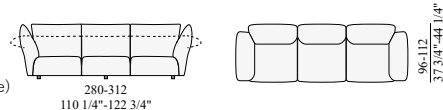

【仕様】

数多くのユニットの組み合わせが可能
構造部分:メタル製、自社で開発された特許取得ポリウレタン・ジェリー・フォームGellyfoam®、化繊綿

肘掛け(*アームレスト)と背もたれ(*バックレスト)の左右の上部は別角度に折り曲げ可能

【脚】 ABS、熱可塑性ポリウレタン製
カバーは交換可能

STDDV2

divano intero
sofa (single item)
canapé (pièce individuelle)
Sofa (Einzelstück)

STDDV3

divano intero
sofa (single item)
canapé (pièce individuelle)
Sofa (Einzelstück)

STDTsx

elemento terminale
terminal element
élément terminal
Endelement

STDEC

elemento centrale
central element
élément central
Mitteelement