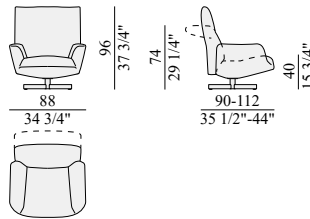

【仕様】

アームチェアとフットレスト(もしくはオットマン)

[ボディ]構造部分:ステンレス製フレーム、自社で開発された特許取得ポリウレタン・ジェリー・

フォームGellyfoam®、化繊綿。

[脚]4分岐した回転可能足

ステンレス製ニッケルクローム仕上げ。特許取得のガタつき防止機能付き。

カバーは交換可能。

CHR010

poltrona
armchair
fauteuil
Sessel

CHR015