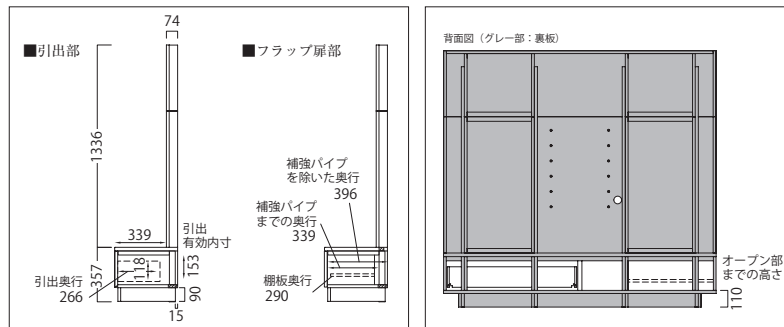

開き扉

LHAQ-605

W600 × D418 × H1693mm

¥ 159,500 (税込)

オプション

壁掛け金具 XW-2

¥ 29,480 (税込)

37V~75V 耐荷重: 50kg

※左右角度調整機能付き、

上下角度調整機能付き

75VはW2000のみ

※表示価格はすべて税込価格となります。

LUU / 内寸図

■共通側面図・背面図 (1600～2000)

■耐荷重 (シリーズ共通)

・ガラス棚:約5kg (1枚あたり) ・棚板:約20kg (1枚あたり) ・引出:約20kg (1杯あたり) ・AV機器収納部:約10kg (1箇所あたり)
 ※点線部・可動棚板、引出

■側面図 (605)

■梱包:1梱包

■正面図

LHAQ-1600

外寸:W1600・D416・H1693

■耐荷重 天板:約60kg

■梱包:2梱包

LHAQ-1800

外寸:W1800・D416・H1693

■耐荷重 天板:約60kg

LHAQ-2000

外寸:W2000・D416・H1693

■耐荷重 天板:約60kg

LHAQ-605

外寸:W600・D418・H1693

※取手を含む外寸奥行きは
 プラス18mmになります