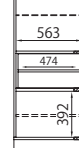

■側面図 (605)

■梱包:1梱包

■正面図

LHAQ-1600

外寸:W1600・D416・H1693

■耐荷重 天板:約60kg

■梱包:2梱包

LHAQ-1800

外寸:W1800・D416・H1693

■耐荷重 天板:約60kg

LHAQ-2000

外寸:W2000・D416・H1693

■耐荷重 天板:約60kg

LHAQ-605

外寸:W600・D418・H1693

※取手を含む外寸奥行きは
 プラス18mmになります