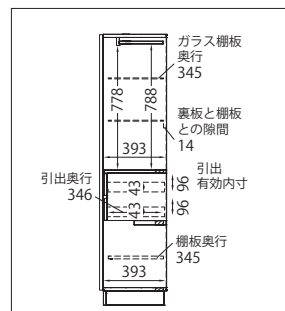

開き扉

LHAQ-605

W600 × D418 × H1693mm

¥ 159,500 (税込)

オプション

壁掛け金具 XW-2

¥ 29,480 (税込)

37V~75V 耐荷重: 50kg

※左右角度調整機能付き、

上下角度調整機能付き

75VはW2000のみ

※表示価格はすべて税込価格となります。

LUU / 内寸図

■共通側面図・背面図 (1600～2000)

■耐荷重 (シリーズ共通)

・ガラス棚:約5kg (1枚あたり) ・棚板:約20kg (1枚あたり) ・引出:約20kg (1杯あたり) ・AV機器収納部:約10kg (1箇所あたり)
 ※点線部・可動棚板、引出

■側面図 (605)

■梱包:1梱包

■正面図

LHAQ-1600

外寸:W1600・D416・H1693

■耐荷重 天板:約60kg

■梱包:2梱包

LHAQ-1800

外寸:W1800・D416・H1693

■耐荷重 天板:約60kg

LHAQ-2000

外寸:W2000・D416・H1693

■耐荷重 天板:約60kg

LHAQ-605

外寸:W600・D418・H1693

※取手を含む外寸奥行きは
 プラス18mmになります