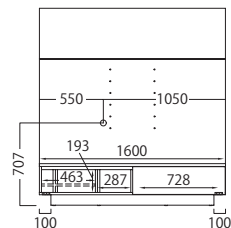

※左右角度調整機能付き、

上下角度調整機能付き

75VはW2000のみ

※表示価格はすべて税込価格となります。

LUU / 内寸図

■共通側面図・背面図 (1600～2000)

■耐荷重 (シリーズ共通)

・ガラス棚:約5kg (1枚あたり) ・棚板:約20kg (1枚あたり) ・引出:約20kg (1杯あたり) ・AV機器収納部:約10kg (1箇所あたり)
 ※点線部・可動棚板、引出

■側面図 (605)

■梱包:1梱包

■正面図

LHAQ-1600

外寸:W1600・D416・H1693

■耐荷重 天板:約60kg

■梱包:2梱包

LHAQ-1800

外寸:W1800・D416・H1693

■耐荷重 天板:約60kg

LHAQ-2000

外寸:W2000・D416・H1693

■耐荷重 天板:約60kg

LHAQ-605

外寸:W600・D418・H1693

※取手を含む外寸奥行きは
 プラス18mmになります