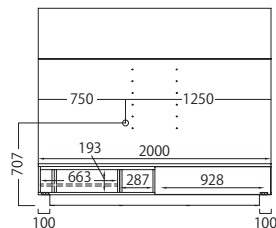

※左右角度調整機能付き、

上下角度調整機能付き

75VはW2000のみ

※表示価格はすべて税込価格となります。

LUU / 内寸図

■共通側面図・背面図 (1600～2000)

■耐荷重 (シリーズ共通)

・ガラス棚:約5kg (1枚あたり) ・棚板:約20kg (1枚あたり) ・引出:約20kg (1杯あたり) ・AV機器収納部:約10kg (1箇所あたり)
 ※点線部・可動棚板、引出

■側面図 (605)

■梱包:1梱包

■正面図

LHAQ-1600

外寸:W1600・D416・H1693

■耐荷重 天板:約60kg

■梱包:2梱包

LHAQ-1800

外寸:W1800・D416・H1693

■耐荷重 天板:約60kg

LHAQ-2000

外寸:W2000・D416・H1693

■耐荷重 天板:約60kg

LHAQ-605

外寸:W600・D418・H1693

※取手を含む外寸奥行きは
 プラス18mmになります