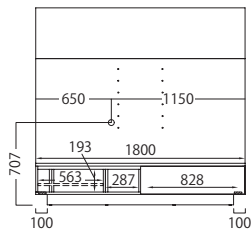

※左右角度調整機能付き、

上下角度調整機能付き

75VはW2000のみ

※表示価格はすべて税込価格となります。

LUU / 内寸図

■共通側面図・背面図 (1600～2000)

■耐荷重 (シリーズ共通)

・ガラス棚:約5kg (1枚あたり) ・棚板:約20kg (1枚あたり) ・引出:約20kg (1杯あたり) ・AV機器収納部:約10kg (1箇所あたり)
 ※点線部・可動棚板、引出

■側面図 (605)

■梱包:1梱包

■正面図

LHAQ-1600

外寸:W1600・D416・H1693

■耐荷重 天板:約60kg

■梱包:2梱包

LHAQ-1800

外寸:W1800・D416・H1693

■耐荷重 天板:約60kg

LHAQ-2000

外寸:W2000・D416・H1693

■耐荷重 天板:約60kg

LHAQ-605

外寸:W600・D418・H1693

※取手を含む外寸奥行きは
 プラス18mmになります