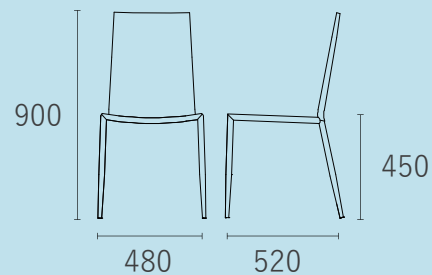

サイズ/
価格展開

・ CB1257

W480 × D520 × H900 (SH450)

¥ 42,240 (税込)

価格表は別紙をご参照ください

SIZE/IMAGE

Price table

LEGS		SEAT		PRICE
P15	MATT BLACK	315	BLACK	¥42,240
P16	MATT GREY	R16	GREY	
P94	MATT OPTIC WHITE	474	OPTIC WHITE	
P176	MATT TAUPE	D03	TAUPE	