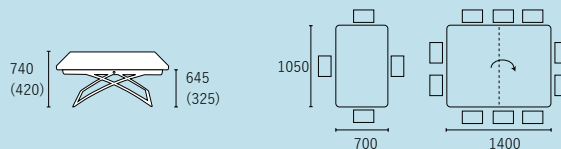

サイズ/
価格展開

P201 WALNUT

¥191,400 (税込)

- ・昇降時に部材の擦れにより軋み音が発生する場合がございますが、使用上問題ありません。
- ・使用時に天板が揺れる場合がございますが、使用上問題ありません。
- ・天板を回転させない状態での拡張は、接合金具が破損する原因となりますのでお気を付けてください。

POINT

▷ 7段階の高さに調整可能。

普段はローテーブルとして雑誌や飲み物を置くのにちょうど良い高さに、食事や作業をする際には高さを出すなど、必要に応じて高さを調整することができます。フラップ式の天板は広げると2倍の幅140cmになり、シーンに合わせて多様にお使いいただけます。