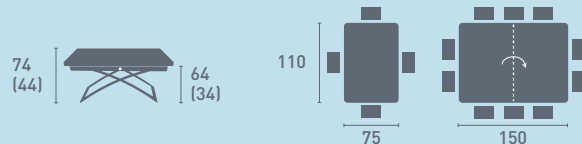

サイズ/
価格展開

GLASS GEW/P64/P77

W1150×D750×H(340.640.720) ￥209,440 (税込)

WOOD P27/P94

W1100×D750-1500×H(340.640.720) ￥234,520 (税込)

※ガラス製と木製ではサイズが異なります

価格表は別紙をご参照ください

- ・昇降時に部材の擦れにより軋み音が発生する場合がございますが、使用上問題ありません。
- ・使用時に天板が揺れる場合がございますが、使用上問題ありません。
- ・天板を回転させない状態での拡張は、接合金具が破損する原因となりますのでお気を付けください。

POINT/SIZE

▷ ダイニングでもリビングでも

側面のボタンを押すことで7段階の高さ調整が可能です。フラップ式の天板を広げると、幅150のテーブルになり来客やパーティーの際にもとても便利にお使いいただけます。

ガラス製

木製

商品詳細ページ

詳細やイメージ写真はこちらからご確認ください

Price table

GLASS

■ SIZE W1150-1500×D750×H (340.640.720)

TOP: GB  GEW  FRAME: P63  P64  LEGS: P77 

TOP	FRAME	LEGS	PRICE
GB temp.glass FROSTED BLACK	P63 lacq. GLOSSY BLACK	P77 met. CHROMED	¥187,440
GEW temp.glass FROSTED EXTRACLEAR	P64 lacq. GLOSSY WHITE	P77 met. CHROMED	¥209,440