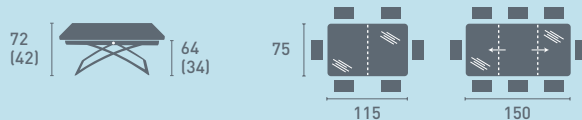

サイズ/
価格展開

GLASS GEW/P64/P77

W1150×D750×H(340.640.720) ￥209,440 (税込)

WOOD P27/P94

W1100×D750-1500×H(340.640.720) ￥234,520 (税込)

※ガラス製と木製ではサイズが異なります

価格表は別紙をご参照ください

- ・昇降時に部材の擦れにより軋み音が発生する場合がございますが、使用上問題ありません。
- ・使用時に天板が揺れる場合がございますが、使用上問題ありません。
- ・天板を回転させない状態での拡張は、接合金具が破損する原因となりますのでお気を付けください。

POINT/SIZE

▷ ダイニングでもリビングでも

側面のボタンを押すことで7段階の高さ調整が可能です。フラップ式の天板を広げると、幅150のテーブルになり来客やパーティーの際にもとても便利にお使いいただけます。

ガラス製

木製

商品詳細ページ

詳細やイメージ写真はこちらからご確認ください

Price table

GLASS

■ SIZE W1150-1500×D750×H (340.640.720)

TOP: GB  GEW  FRAME: P63  P64  LEGS: P77 

TOP	FRAME	LEGS	PRICE
GB temp.glass FROSTED BLACK	P63 lacq. GLOSSY BLACK	P77 met. CHROMED	¥187,440
GEW temp.glass FROSTED EXTRACLEAR	P64 lacq. GLOSSY WHITE	P77 met. CHROMED	¥209,440