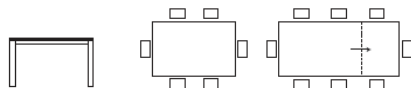

TOP WOOD

P18W

素材

- ・天板 : セラミック or メラミン
- ・脚 : メタル

サイズ/
価格展開

- ・ CS4089-FR 130 J ceramic P321
w1300×D850×H750(670) ￥245,740 (税込)
- ・ CS4089-R 130 ceramic P5C
w1300(1900)×D850×H750(670) ￥361,900 (税込)

価格表は別紙をご参照ください

- ・伸長板の回転を繰り返すことで天板裏の固定ネジが緩む場合がございますが、ネジを締め直すことで調節が可能となっております。
- ・天板を持ってご移動されますと金具が破損するため、天板下のフレームや脚を持ち上げた状態でご移動下さい。

IMAGE

Price table

W1300×D850×H750

LEGS	TOP	
 P15  P94	 P321  P5C	¥ 245,740

W1300-1900×D850 H750

LEGS	TOP	
 P15  P94  P29L	 P18W (在庫限り)	¥ 221,320
	 P321  P5C  P14C	¥ 361,900
	 P9C (在庫限り)	¥ 411,950

※表示価格はすべて税込価格となります。

DUCA / Custom chart

1.TOPの素材を選ぶ。

各5種からお選びいただけます。

P321

P5C

P14C