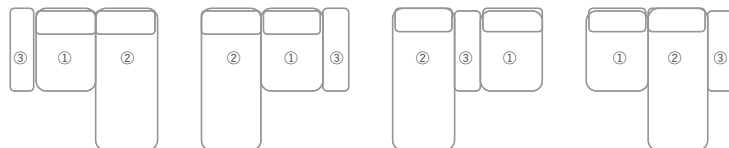

### CUSHION

11983 Libera(リベラ) 腰クッション CH1092-YD

■ SIZE W800×D180×H300

¥9,000 (税抜)

【①+②+③】

■ SIZE W2090×D920 (1520) ×760

¥208,000 (税抜)

### JOINT ※ジョイントは生地指定不可

12190 Libera(リベラ) ジョイント CH1092-LJT

■ SIZE W200×D550

¥2,000 (税抜)

間取りや過ごし方に合わせて自由に組み合わせて使うことができます

## Armless

アームレスソファ (1N)

■ SIZE W820×D920×H760 (座面高410)

張地ランク	A	B	C	D
本体	¥69,000	¥71,000	¥73,000	¥75,000
替えカバー	¥12,000	¥14,000	¥16,000	¥18,000