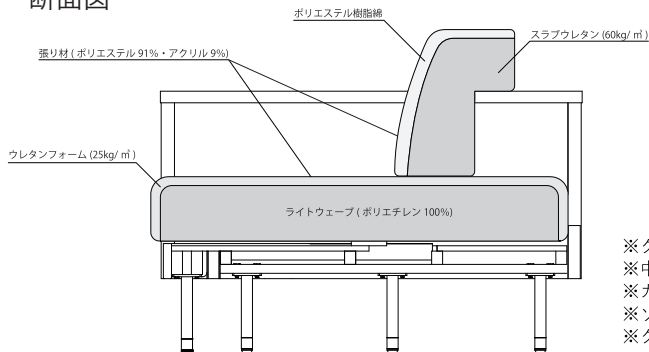

断面図

- ※クッション部分を水洗いする場合はカバーから中材を取り外してください。
- ※中材を水洗いした後はしっかりと水分を落としてから陰干ししてください。
- ※カバーをお洗濯する場合は洗濯表示に従ってください。
- ※ソファの上で飛び跳ねたり、座る（寝る）以外の用途での使用はおやめください。破損の原因になります。
- ※クッション部分を取り外した状態での使用はおやめください。破損の原因になります。