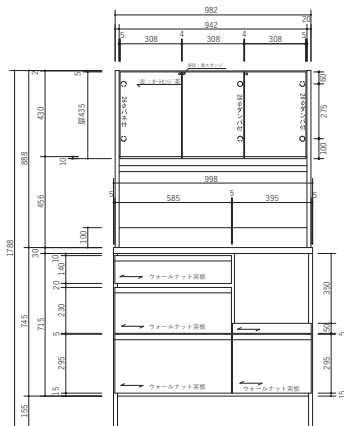

サイズ/
価格展開

- ・60ダイニングボード
W582 × D420 × H1788
¥75,900 (税込)
- ・100キッチンボード
W998 × D420 × H1788
¥139,700 (税込)

価格表は別紙をご参照ください

POINT

旬のニュートラルカラーを取り入れ、ウォールナット木目と組合すことで、重すぎない軽やかな印象のキッチンボードを目指しました。また、上下の箱物をブラックスチールフレームでジョイントすることで、黒のアクセント効果と抜け感のあるデザインへ昇華させました。

AT WILL / Price table

ダイニングボード

・ 60ダイニングボード

¥75,900

W582 × D420 × H1788

キッチンボード

・ 100キッチンボード

¥139,700

W998 × D420 × H1788

・ 120キッチンボード

¥149,600

W1198 × D420 × H1788

カウンター

・ 100カウンター

¥89,650

W998 × D420 × H900

・ 120カウンター

¥98,450

W1198 × D420 × H900

※本誌の表示価格は全て税込価格となります。

AT WILL / 内寸図

60ダイニングボード

100キッチンボード

120キッチンボード