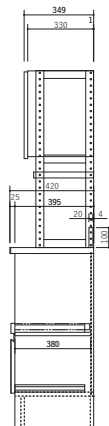

サイズ/
価格展開

- ・60ダイニングボード
W582 × D420 × H1788
¥75,900 (税込)
- ・100キッチンボード
W998 × D420 × H1788
¥139,700 (税込)

価格表は別紙をご参照ください

POINT

旬のニュートラルカラーを取り入れ、ウォールナット木目と組合すことで、重すぎない軽やかな印象のキッチンボードを目指しました。また、上下の箱物をブラックスチールフレームでジョイントすることで、黒のアクセント効果と抜け感のあるデザインへ昇華させました。

AT WILL / Price table

ダイニングボード

・ 60ダイニングボード

¥75,900

W582 × D420 × H1788

キッチンボード

・ 100キッチンボード

¥139,700

W998 × D420 × H1788

・ 120キッチンボード

¥149,600

W1198 × D420 × H1788

カウンター

・ 100カウンター

¥89,650

W998 × D420 × H900

・ 120カウンター

¥98,450

W1198 × D420 × H900

※本誌の表示価格は全て税込価格となります。

AT WILL / 内寸図

60ダイニングボード

100キッチンボード

120キッチンボード