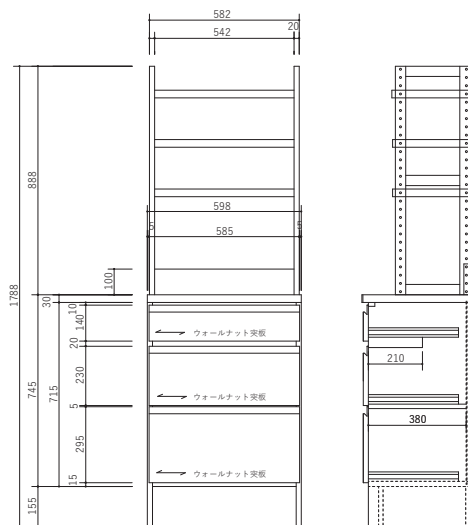

サイズ/
価格展開

- ・60ダイニングボード
W582 × D420 × H1788
¥75,900 (税込)
- ・100キッチンボード
W998 × D420 × H1788
¥139,700 (税込)

価格表は別紙をご参照ください

POINT

旬のニュートラルカラーを取り入れ、ウォールナット木目と組合すことで、重すぎない軽やかな印象のキッチンボードを目指しました。また、上下の箱物をブラックスチールフレームでジョイントすることで、黒のアクセント効果と抜け感のあるデザインへ昇華させました。

AT WILL / Price table

ダイニングボード

・ 60ダイニングボード

¥75,900

W582 × D420 × H1788

キッチンボード

・ 100キッチンボード

¥139,700

W998 × D420 × H1788

・ 120キッチンボード

¥149,600

W1198 × D420 × H1788

カウンター

・ 100カウンター

¥89,650

W998 × D420 × H900

・ 120カウンター

¥98,450

W1198 × D420 × H900

※本誌の表示価格は全て税込価格となります。

AT WILL / 内寸図

60ダイニングボード

100キッチンボード

120キッチンボード