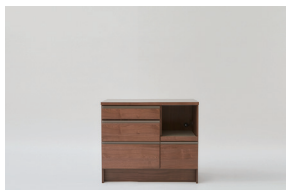

カウンター

・ 100カウンター

¥89,650

W998 × D420 × H900

・ 120カウンター

¥98,450

W1198 × D420 × H900

※本誌の表示価格は全て税込価格となります。