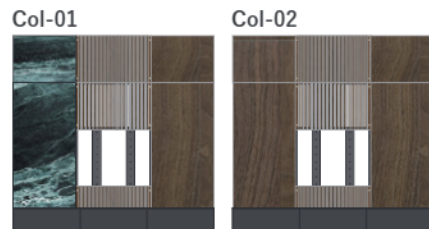

W240(75+90+75)cm

Wall Unit + TVboard W240cm	
CEBU D25 240T-S (H208-220cm)	¥441,430 (税込)
CEBU D25 240T-M (H221-240cm)	¥488,290 (税込)
CEBU D25 240T-L (H241-260cm)	¥547,910 (税込)
CEBU D30 240T-S (H208-220cm)	¥497,750 (税込)
CEBU D30 240T-M (H221-240cm)	¥552,200 (税込)
CEBU D30 240T-L (H241-260cm)	¥620,620 (税込)

※製品高さ(上置きを含める)は天井からマイナス2cmのオーダーになります。

※Col-01の石目模様はランダムになります。製品高さ(上置きを含める)がH2400以上は上置きパネルと本体パネルの石目模様が揃いません。

※上置きの可動棚の有無は高さによって異なります。280~400(棚無し)、410~600(棚1枚)、610~900(棚2枚)