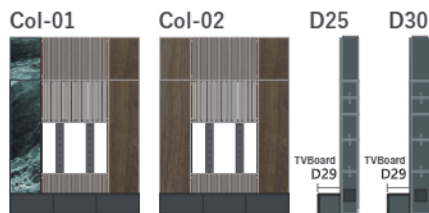

Wall Unit + TVboard W170cm	
CEBU D25 170T-S (H208-220cm)	¥359,480 (税込)
CEBU D25 170T-M (H221-240cm)	¥377,960 (税込)
CEBU D25 170T-L (H241-260cm)	¥420,970 (税込)
CEBU D30 170T-S (H208-220cm)	¥402,710 (税込)
CEBU D30 170T-M (H221-240cm)	¥423,940 (税込)
CEBU D30 170T-L (H241-260cm)	¥473,550 (税込)