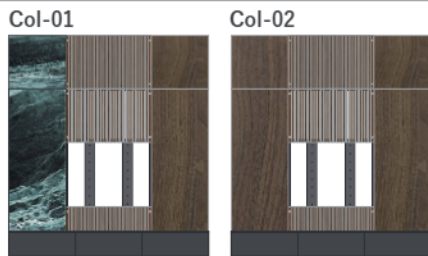

W210(60+90+60)cm

Wall Unit + TVboard W210cm	
CEBU D25 210T-S (H208-220cm)	¥378,510 (税込)
CEBU D25 210T-M (H221-240cm)	¥399,300 (税込)
CEBU D25 210T-L (H241-260cm)	¥443,080 (税込)
CEBU D30 210T-S (H208-220cm)	¥427,570 (税込)
CEBU D30 210T-M (H221-240cm)	¥451,220 (税込)
CEBU D30 210T-L (H241-260cm)	¥501,820 (税込)