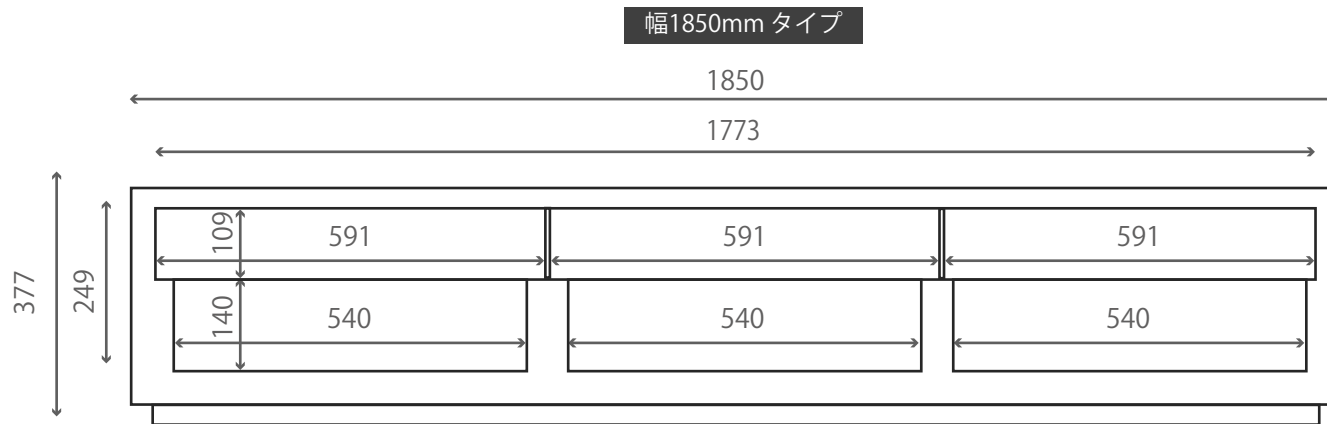

正面断面図

側面断面図

幅400mm キャビネット

幅700mm キャビネット