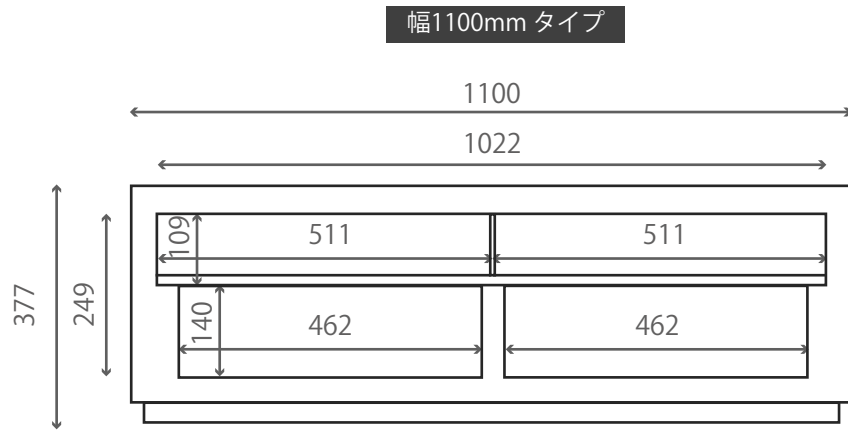

正面断面図

側面断面図

幅400mm キャビネット

幅700mm キャビネット