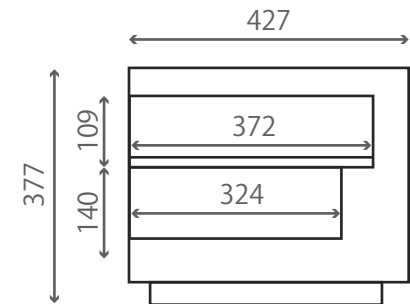

正面断面図

側面断面図

幅400mm キャビネット

幅700mm キャビネット