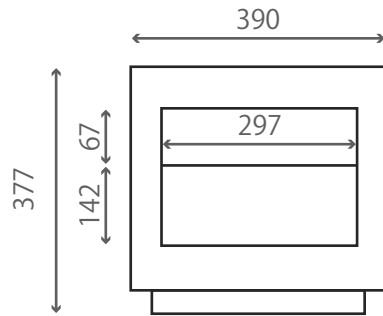

正面断面図

側面断面図

幅400mm キャビネット

幅700mm キャビネット