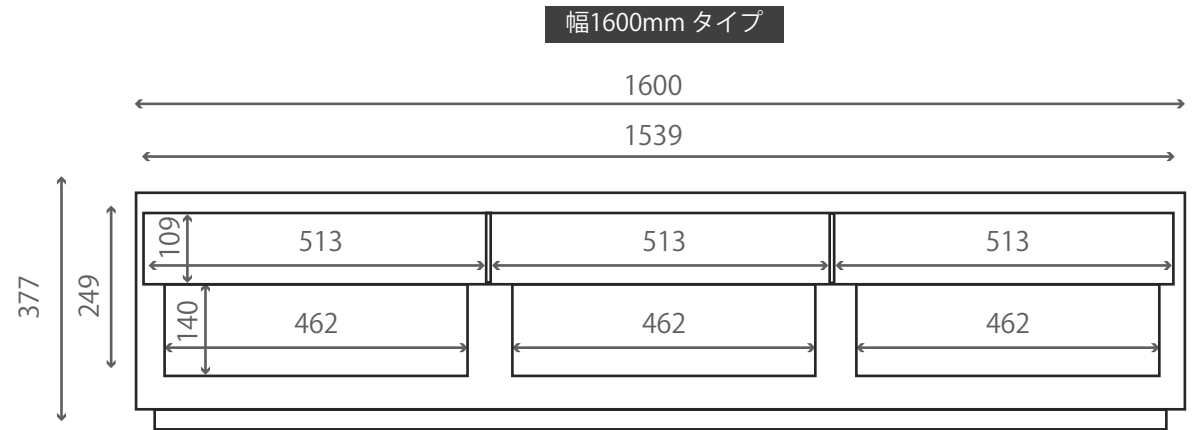

正面断面図

側面断面図

幅400mm キャビネット

幅700mm キャビネット