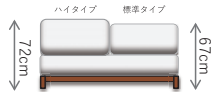

直線的ですっきりとした形状と、広い二枚の背板が特徴のロータイプソファ
お部屋を広く見せ落ち着いた空間をもたらします。細かなサイズ展開で組み合わせ方も自由なので、好みや用途に合わせたコーディネートが可能です。

組み合わせ自由

【ソファ+スツール】

【ソファ+カウチソファ】

背クッションの高さが
お選びいただけます

▷ こだわりのウレタン構造

ウレタン構造図

ウレタン

WEBB SOFA

ウォールナット
ブラックチェリー
ホワイトオーク

/Price ハイタイプ

() 内はカバーのみの価格です。
※価格はすべて税込となっております。

		ラブソファSS	ラブソファS	ラブソファ	2.5P ラブソファ	3P ソファ	スモールカウチ	カウチ	ワイドカウチ
ハイタイプ									
品番		LC027-1MWL	LC027-2MSL	LC027-2ML	LC027-LML	LC027-3ML	LC027-SML	LC027-CML	LC027-MML
サイズ (SH300)		1200×890×720	1400×890×720	1600×890×720	1800×890×720	2000×890×720	700×1490×720	800×1490×720	900×1490×720
ファブリック									
生地ランク	B	¥275,880 (¥49,280)	¥303,710 (¥51,590)	¥311,300 (¥53,680)	¥333,850 (¥61,710)	¥370,810 (¥65,670)	¥230,780 (¥38,060)	¥243,540 (¥39,820)	¥260,150 (¥42,680)
	C	¥277,970 (¥55,770)	¥309,650 (¥58,740)	¥319,220 (¥61,380)	¥341,000 (¥68,750)	¥373,560 (¥69,190)	¥232,430 (¥43,230)	¥250,910 (¥46,750)	¥267,300 (¥49,610)
	D	¥283,360 (¥59,400)	¥314,270 (¥62,590)	¥322,960 (¥65,230)	¥345,070 (¥72,710)	¥377,960 (¥76,230)	¥237,050 (¥46,860)	¥253,550 (¥49,390)	¥270,380 (¥52,580)
	F	¥286,440 (¥65,230)	¥319,220 (¥68,200)	¥328,350 (¥70,290)	¥351,230 (¥78,870)	¥384,560 (¥82,720)	¥239,470 (¥50,270)	¥257,730 (¥53,460)	¥274,890 (¥56,980)
皮革									
生地ランク	B	¥374,220	¥396,770	¥434,830	¥473,770	¥517,000	¥306,680	¥319,220	¥342,430
	E	¥449,900	¥500,610	¥531,630	¥580,360	¥625,680	¥371,360	¥388,080	¥417,780