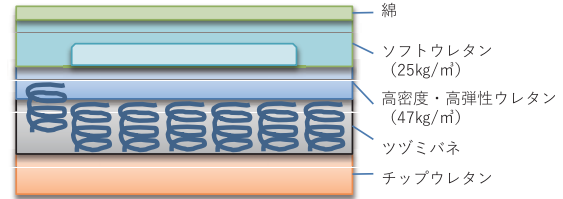

直線的ですっきりとした形状と、広い二枚の背板が特徴のロータイプソファ
お部屋を広く見せ落ち着いた空間をもたらします。細かなサイズ展開で組み合わせ方も自由なので、好みや用途に合わせたコーディネートが可能です。

組み合わせ自由

【ソファ+スツール】

【ソファ+カウチソファ】

背クッションの高さが
お選びいただけます

▷ こだわりのウレタン構造

ウレタン構造図

ウレタン