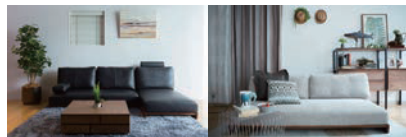

2.張地を選ぶ

革2ランク・ファブリック4ランク。フルカバーリングのカバーは
ドライクリーニング（一部洗い）対応で汚れた時のメンテナンスや模様替えの際に張り替えが可能です。