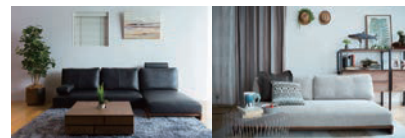

WEBB SOFA / Price オプション

()内はカバーのみの価格です。
※表示価格は全て税込価格となります。

スタンダードタイプ	スツール	ワイドスツール	スツール	ワイドスツール	肘クッション	ヘッドレスト	マガジンラック	
								
	レッドオーク		ウォールナット、ブラックチェリー、ホワイトオーク					
品番	LC027-1S	LC027-MS	LC027-1S	LC027-MS	LC306-1Z	RA012-1Z	RA027-1A	
サイズ (SH300)	800×600×300	900×600×300	800×600×300	900×600×300	210×450×100	510×150×610		
ファブリック								
生地ランク	B	¥93,830 (¥17,050)	¥96,690 (¥20,570)	¥106,810 (¥17,050)	¥109,890 (¥20,570)	¥13,310 (¥7,150)	¥22,000 (¥10,670)	¥12,650
	C	¥96,580 (¥19,800)	¥97,790 (¥22,000)	¥109,780 (¥19,800)	¥111,100 (¥22,000)	¥15,400 (¥9,350)	¥23,430 (¥12,320)	
	D	¥97,680 (¥21,120)	¥99,000 (¥23,320)	¥110,990 (¥21,120)	¥112,640 (¥23,320)	¥15,840 (¥9,680)	¥24,420 (¥13,090)	
	F	¥99,110 (¥22,990)	¥100,760 (¥25,190)	¥112,750 (¥22,990)	¥114,620 (¥25,190)	¥16,500 (¥10,340)	¥25,190 (¥14,080)	
皮革								
生地ランク	B	¥115,830	¥124,080	¥131,670	¥141,020	¥21,340	¥33,000	
	E	¥139,260	¥153,010	¥158,400	¥174,020	¥29,480	¥44,660	

WEBB/Custom chart

1.材質を約4種から選ぶ

2.張地を選ぶ

革2ランク・ファブリック4ランク。フルカバーリングのカバーは
ドライクリーニング（一部洗い）対応で汚れた時のメンテナンスや模様替えの際に張り替えが可能です。

3.サイズを選ぶ

背クッションは高さが標準タイプとハイタイプから選択可能。標準タイプはお部屋を広く開放的に見せてくれ
ハイタイプは映画鑑賞などで長時間同じ体勢でいても、首をサポートし、疲れにくくなっております。