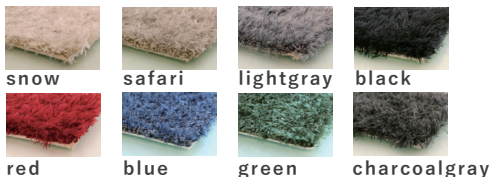

RUG LH-1

弾力感抜群！高級感と居心地の良さを追求したラグ。

ブランド

LIVING HOUSE.

展開

素材

- ・ナイロン100%(裏地ラテックス) ホットカーペット、床暖房対応
- ・パイル長 20mm
- ・生産国：日本

サイズ/
価格展開

※短辺2.5m以下 長辺3.5m以下 面積8㎡以下 ￥36,300/㎡ (税込)

POINT

▷ 寝転んでいたくなる居心地の良さ

上品な光沢感のある毛足と、丁寧に打ち込まれたループ状のパイルが特徴のラグ。密度高く打ち込まれたループ状のパイルは、クッションの上に座ったような弾力感があります

▷ 毛が抜けにくく、へたりにくい。

裏地にはラテックス（樹脂）でコーティングされているので毛足が抜けにくく、へたりにくいという特性があります。

▷ 一年中ずっと快適にお使いいただけます。

カットされた毛足はループが見えるほどの密度なので、サラサラとした触り心地で、夏は涼しく冬は温かいため、年中お使いいただけます。

▷ ご自宅のサイズに合わせて サイズオーダーできます。

1cm単位でのサイズオーダーが可能でご自宅のサイズにぴったり合わせていただけます

SHAPE・ROUNDも可能です。（納期約4週間）

※お部屋全体に敷き詰める場合は採寸にご注意ください。