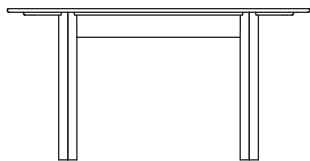

# Tolv

Tathra

Tathra console 150  
W1500 x D400 x H750

天板：オーク無垢材

¥232,100

天板：大理石

¥234,300

天板：トラバーチン